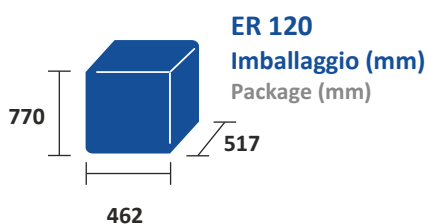

Technical Features ER 120 | ERv 120

- Internal Dimension W480 x D410 x H690mm
- White Interior Thermoforming
- Outside Surface White
- Polyurethane Water Base Insulation 50mm
- Automatic Defrost
- Ventilated
- Removable Shelves in Plastified Steel
  2 x (475x385mm) + 1 x (475x245mm)
- Reversible Door
- Self Closing Door
- Hole for External Probe
- Wall Mounted Support on Back
- Horizontal LED Lighting Inside
- 4 Levelers
- Locker Included
- Door Open Alarm
- Temperature Acoustic and Visual Alarm (High and Low)
- Safety Thermostat
- Small Logger comes with the unit as a standard

Codice Code	Modello Model	Larghezza Width	Profondità Depth	Altezza Height	Volume | Lt Volume	Peso | Kg Weight	Potenza Power	Tensione | Freq. Tension | Freq.	Consumo Consumption	Ripiani Shelves	Rumore Noise Level	Gas Gas
JL8008971100	ER 120	450mm	470(+40)mm	740mm	52 | 30	34 | 36	85W	230V - 50Hz	775 kwh/anno kwh/year	2	< 45 dB	R 600a
JL800902600	ERv 120	450mm	470(+40)mm	740mm	52 | 30	35 | 37	85W	230V - 50Hz	785 kwh/anno kwh/year	2	< 45 dB	R 600a

Opzioni / Optional

Ripiano piccolo Small Shelf |
Cod. JL007121

Ripiano Grande Large Shelf |
Cod. JL007121100

Imballaggio legno |
Wood Package