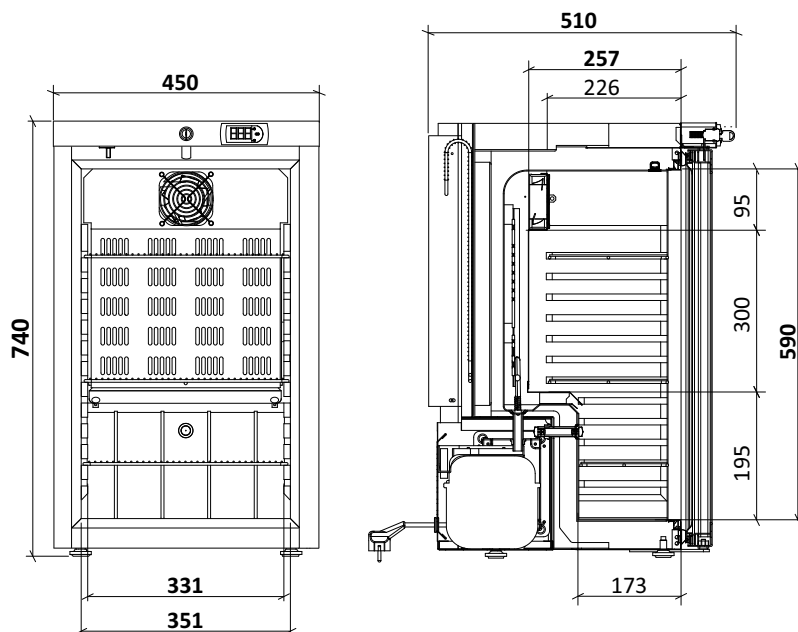

Temperatura regolabile

Temperature Range

Caratteristiche Tecniche ER 120 | ERv 120

- Dimensioni interne L480 x P410 x A690 mm
- Interno termo-formato bianco
- Esterno acciaio plastificato bianco
- Isolamento in poliuretano a base d'acqua da 50 mm
- Sbrinamento automatico
- Ventilato
- Ripiani rimovibili in acciaio plastificato
2 x (475x385 mm) + 1 x (475x245 mm)
- Porta reversibile
- Chiusura automatica
- Foro sonda esterna
- Fissaggio posteriore per sospensione
- Illuminazione a LED orizzontale all'interno
- 4 piedini di livellamento
- Serratura
- Allarme porta aperta
- Allarme di temperatura acustico e visivo (Superiore e inferiore)
- Termostato di sicurezza
- Piccolo Data-logger (reg. di temperatura) a corredo

Technical Features ER 120 | ERv 120

- Internal Dimension W480 x D410 x H690mm
- White Interior Thermoforming
- Outside Surface White
- Polyurethane Water Base Insulation 50mm
- Automatic Defrost
- Ventilated
- Removable Shelves in Plastified Steel
2 x (475x385mm) + 1 x (475x245mm)
- Reversible Door
- Self Closing Door
- Hole for External Probe
- Wall Mounted Support on Back
- Horizontal LED Lighting Inside
- 4 Levelers
- Locker Included
- Door Open Alarm
- Temperature Acoustic and Visual Alarm (High and Low)
- Safety Thermostat
- Small Logger comes with the unit as a standard

Codice Code	Modello Model	Larghezza Width	Profondità Depth	Altezza Height	Volume Lt Volume	Peso Kg Weight	Potenza Power	Tensione Freq. Tension Freq.	Consumo Consumption	Ripiani Shelves	Rumore Noise Level	Gas Gas
JL8008971100	ER 120	450mm	470(+40)mm	740mm	52 30	34 36	85W	230V - 50Hz	775 kwh/anno kwh/year	2	< 45 dB	R 600a
JL800902600	ERv 120	450mm	470(+40)mm	740mm	52 30	35 37	85W	230V - 50Hz	785 kwh/anno kwh/year	2	< 45 dB	R 600a

Opzioni / Optional

Ripiano piccolo Small Shelf |
Cod. JL007121

Ripiano Grande Large Shelf |
Cod. JL007121100

Imballaggio legno |
Wood Package

+3°C
+7°C
Temperatura
regolabile
Temperature Range

ER 120

ERv 120