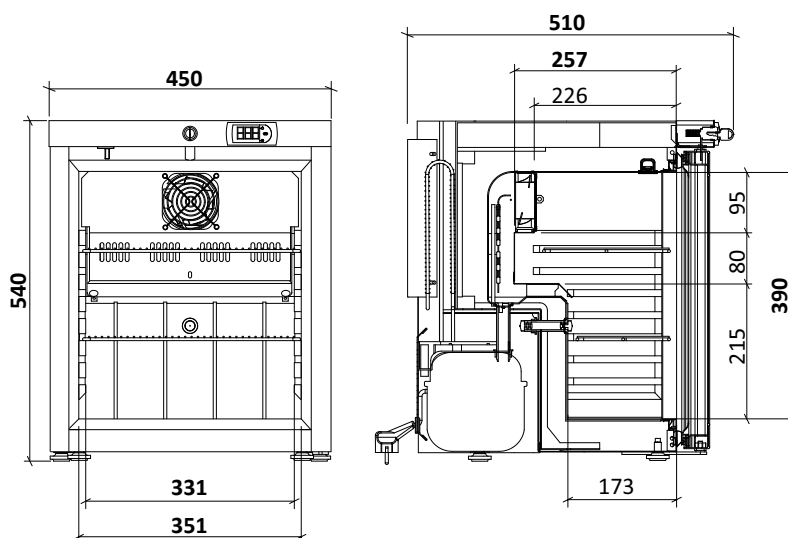

Technical Features ER 30 | ERv 30

- Internal Dimension W331 x D257 x H391mm
- White Interior Thermoforming
- Outside Surface White
- Polyurethane Water Base Insulation 50mm
- Automatic Defrost
- Ventilated
- Removable Shelves in Plastified Steel
  1 x (346x203mm) + 1 x (346x150mm)
- Reversible Door
- Self Closing Door
- Hole for External Probe
- Wall Mounted Support on Back
- Horizontal LED Lighting Inside
- 4 Levelers
- Locker Included
- Door Open Alarm
- Temperature Acoustic and Visual Alarm (High and Low)
- Safety Thermostat
- Small Logger comes with the unit as a standard

Codice Code	Modello Model	Larghezza Width	Profondità Depth	Altezza Height	Volume | Lt Volume	Peso | Kg Weight	Potenza Power	Tensione | Freq. Tension | Freq.	Consumo Consumption	Ripiani Shelves	Rumore Noise Level	Gas Gas
JL800899500	ER 30	450mm	470(+40)mm	540mm	30 | 20	30 | 32	85W	230V - 50Hz	616 kwh/anno kwh/year	2	< 45 dB	R 600a
JL800900600	ERv 30	450mm	470(+40)mm	540mm	30 | 20	31 | 33	85W	230V - 50Hz	626 kwh/anno kwh/year	2	< 45 dB	R 600a

Opzioni / Optional

Ripiano piccolo Small Shelf |
Cod. JL007121

Ripiano Grande Large Shelf |
Cod. JL007121100

Imballaggio legno |
Wood Package