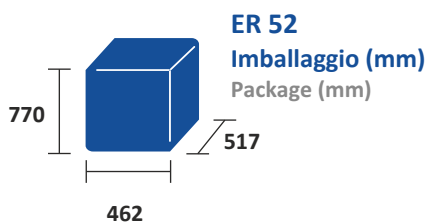

Technical Features ER 52 | ERv 52

- Internal Dimension W331 x D257 x H590mm
- White Interior Thermoforming
- Outside Surface White
- Polyurethane Water Base Insulation 50mm
- Automatic Defrost
- Ventilated
- Removable Shelves in Plastified Steel
  2 x (346x203mm) + 1 x (346x150mm)
- Reversible Door
- Self Closing Door
- Hole for External Probe
- Wall Mounted Support on Back
- Horizontal LED Lighting Inside
- 4 Levelers
- Locker Included
- Door Open Alarm
- Temperature Acoustic and Visual Alarm (High and Low)
- Safety Thermostat
- Small Logger comes with the unit as a standard

Codice Code	Modello Model	Larghezza Width	Profondità Depth	Altezza Height	Volume | Lt Volume	Peso | Kg Weight	Potenza Power	Tensione | Freq. Tension | Freq.	Consumo Consumption	Ripiani Shelves	Rumore Noise Level	Gas Gas
JL800901900	ER 52	450mm	470(+40)mm	740mm	52 | 30	34 | 36	85W	230V - 50Hz	775 kwh/anno kwh/year	2	< 45 dB	R 600a
JL800902600	ERv 52	450mm	470(+40)mm	740mm	52 | 30	35 | 37	85W	230V - 50Hz	785 kwh/anno kwh/year	2	< 45 dB	R 600a

Opzioni / Optional

Ripiano piccolo Small Shelf |
Cod. JL007121

Ripiano Grande Large Shelf |
Cod. JL007121100

Imballaggio legno |
Wood Package