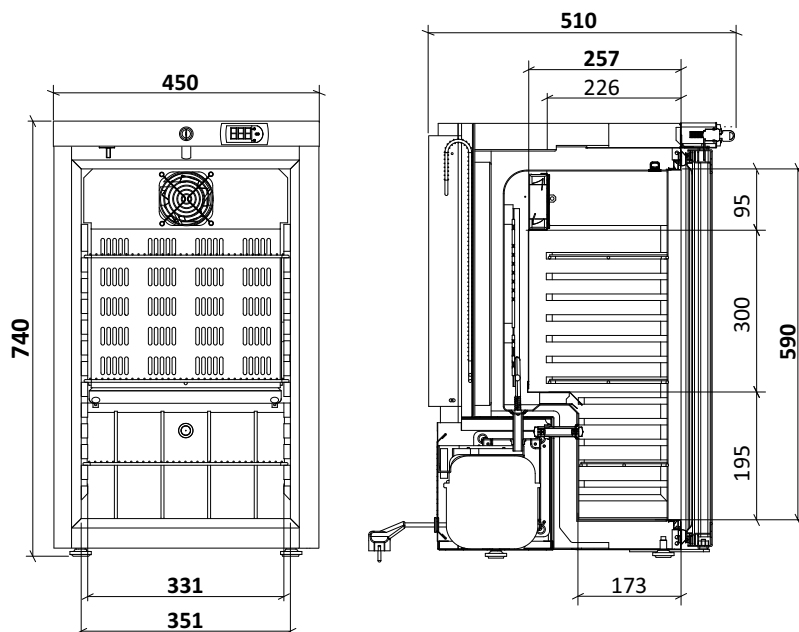

Technical Features ER 52 | ERv 52

- Internal Dimension W331 x D257 x H590mm
- White Interior Thermoforming
- Outside Surface White
- Polyurethane Water Base Insulation 50mm
- Automatic Defrost
- Ventilated
- Removable Shelves in Plastified Steel
  2 x (346x203mm) + 1 x (346x150mm)
- Reversible Door
- Self Closing Door
- Hole for External Probe
- Wall Mounted Support on Back
- Horizontal LED Lighting Inside
- 4 Levelers
- Locker Included
- Door Open Alarm
- Temperature Acoustic and Visual Alarm (High and Low)
- Safety Thermostat
- Small Logger comes with the unit as a standard

Codice Code	Modello Model	Larghezza Width	Profondità Depth	Altezza Height	Volume | Lt Volume	Peso | Kg Weight	Potenza Power	Tensione | Freq. Tension | Freq.	Consumo Consumption	Ripiani Shelves	Rumore Noise Level	Gas Gas
JL800901900	ER 52	450mm	470(+40)mm	740mm	52 | 30	34 | 36	85W	230V - 50Hz	775 kwh/anno kwh/year	2	< 45 dB	R 600a
JL800902600	ERv 52	450mm	470(+40)mm	740mm	52 | 30	35 | 37	85W	230V - 50Hz	785 kwh/anno kwh/year	2	< 45 dB	R 600a

Opzioni / Optional

Ripiano piccolo Small Shelf |
Cod. JL007121

Ripiano Grande Large Shelf |
Cod. JL007121100

Imballaggio legno |
Wood Package